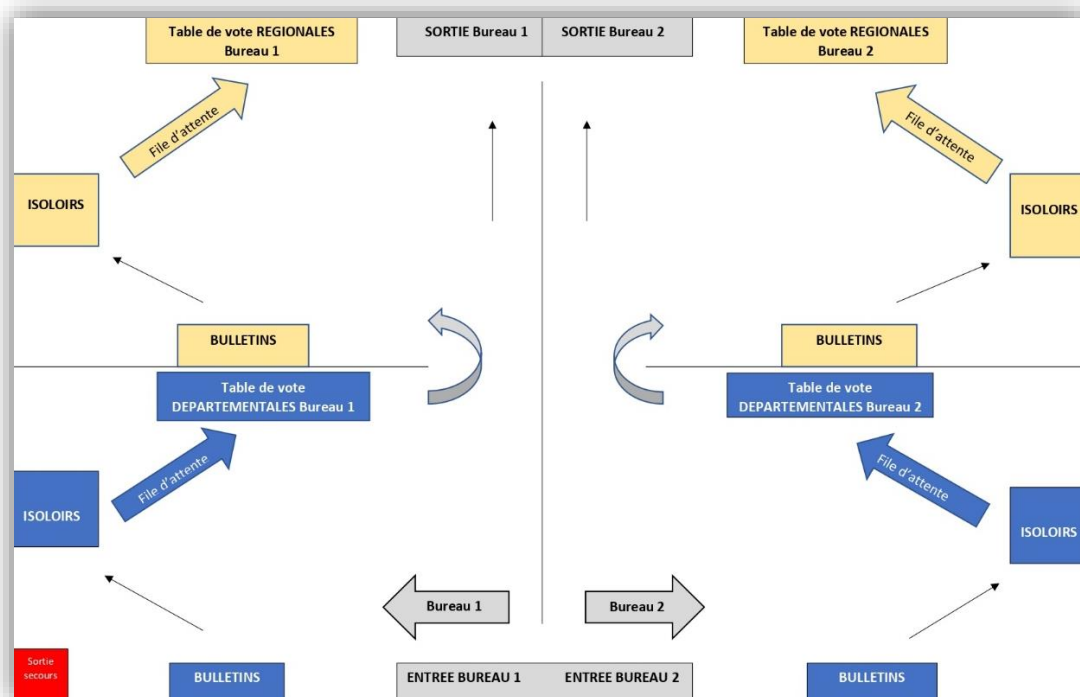

Elections régionales et départementales les 20 et 27 juin

Les bureaux de vote seront ouverts de 8h à 18h.

Les bureaux 1 et 2 seront installés au gymnase Bellevue pour les scrutins départementaux et régionaux.

Le ministère de l'intérieur recommande de **limiter à 6 le nombre d'électeurs dans chaque bureau de vote**. Les mesures sanitaires seront mises en place.

Le port du masque reste obligatoire à l'intérieur des bureaux de vote. Des masques chirurgicaux et du gel hydroalcoolique seront également à votre disposition à l'entrée du gymnase.

Veillez apporter votre carte électorale également pour la tamponner bien que celle-ci reste à caractère non obligatoire.

- Plan du gymnase : Une file d'attente sera organisée à l'extérieur du gymnase et dans le hall afin de gérer les flux.